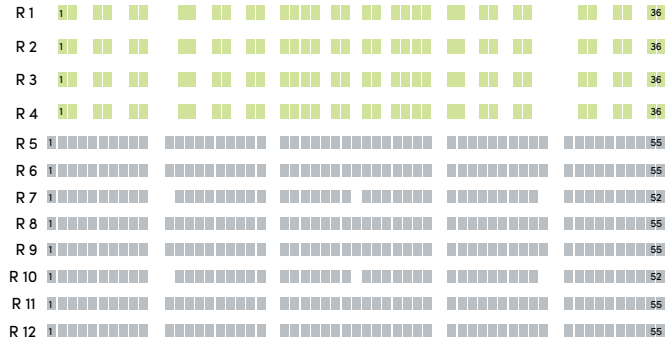

Kunst-Sammlungen Chemnitz

Sitzplätze

Reihe 1-4  
Liegestühle

WC

Reihe 5-12  
Stühle

Filmnächte  
Lounge 1

Partner  
Lounge

Filmnächte  
Lounge 2