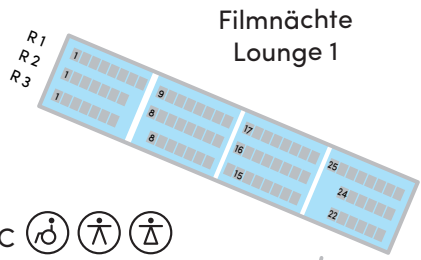

Kunst-Sammlungen Chemnitz

Sitzplätze

Reihe 1-4  
Liegestühle

WC

Reihe 5-12  
Stühle

Filmnächte  
Lounge 1

Partner  
Lounge

Filmnächte  
Lounge 2