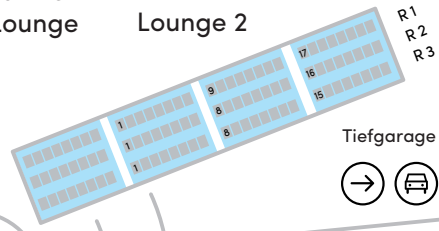

Kunst-Sammlungen Chemnitz

Sitzplätze

Reihe 1-4  
Liegestühle

WC

Reihe 5-12  
Stühle

Filmnächte  
Lounge 1

Partner  
Lounge

Filmnächte  
Lounge 2